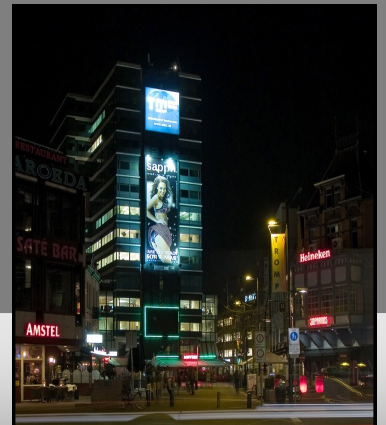

# De Groene Toren

- Hoogte 50 meter
- Locatie Vestdijk 9
- Start bouw 1973
- Einde bouw 1974
- Kantoren en bedrij-  
venpand
- Oorspronkelijke naam  
"Eindhoven Tower"